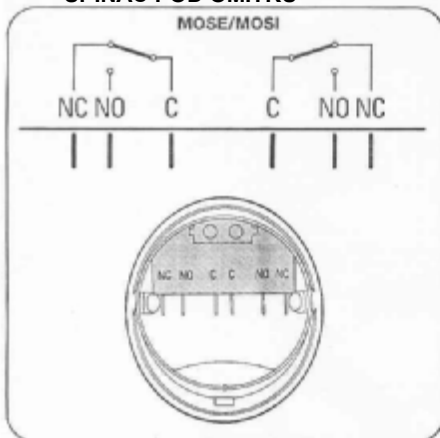

SPÍNAČ NA OMÍTKU

SPÍNAČ POD OMÍTKU

## Technické údaje :

- Zámek** 2 polohy s vratnou pružinou
- Kontakty** 2 mikropínače s přepínacími kontakty
- Zatížení** 48V st/ss 2A
- Krytí** IP43
- Příslušenství:
- Osvětlení** 12÷24V ss/st 50mA (MOSA1)