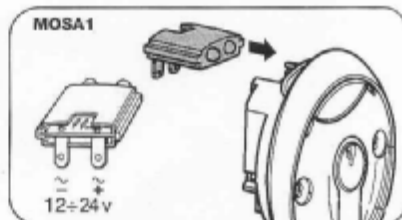

SPÍNAČ NA OMÍTKU

SPÍNAČ POD OMÍTKU

## Technické údaje :

- Zámek** 2 polohy s vratnou pružinou
- Kontakty** 2 mikropínače s přepínacími kontakty
- Zatížení** 48V st/ss 2A
- Krytí** IP43
- Příslušenství:
- Osvětlení** 12÷24V ss/st 50mA (MOSA1)