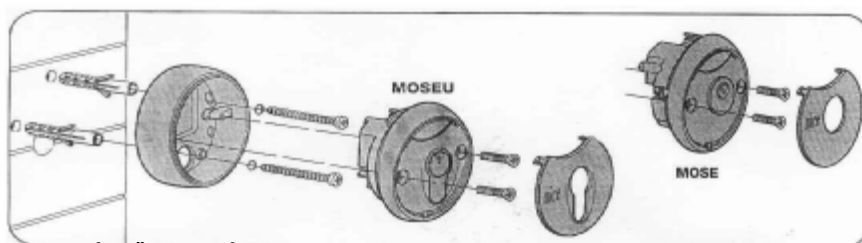

SPÍNAČ NA OMÍTKU

SPÍNAČ POD OMÍTKU

## Technické údaje :

- Zámek** 2 polohy s vratnou pružinou
- Kontakty** 2 mikropínače s přepínacími kontakty
- Zatížení** 48V st/ss 2A
- Krytí** IP43
- Příslušenství:
- Osvětlení** 12÷24V ss/st 50mA (MOSA1)