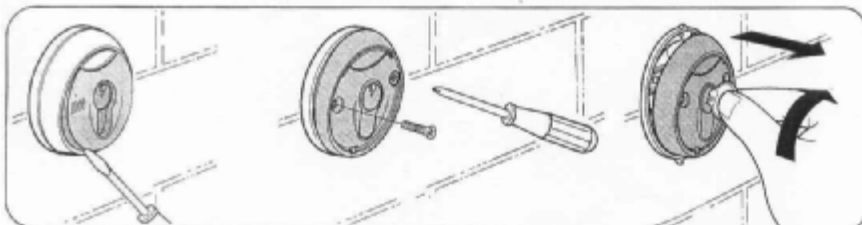

SPÍNAČ NA OMÍTKU

SPÍNAČ POD OMÍTKU

## Technické údaje :

- Zámek** 2 polohy s vratnou pružinou
- Kontakty** 2 mikropínače s přepínacími kontakty
- Zatížení** 48V st/ss 2A
- Krytí** IP43
- Příslušenství:
- Osvětlení** 12÷24V ss/st 50mA (MOSA1)