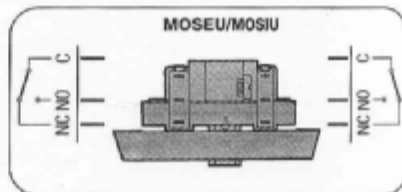

SPÍNAČ NA OMÍTKU

SPÍNAČ POD OMÍTKU

## Technické údaje :

- Zámek** 2 polohy s vratnou pružinou
- Kontakty** 2 mikropínače s přepínacími kontakty
- Zatížení** 48V st/ss 2A
- Krytí** IP43
- Příslušenství:
- Osvětlení** 12÷24V ss/st 50mA (MOSA1)