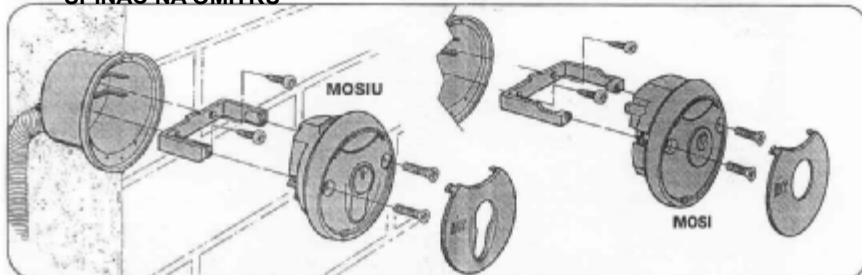

SPÍNAČ NA OMÍTKU

SPÍNAČ POD OMÍTKU

## Technické údaje :

- Zámek** 2 polohy s vratnou pružinou
- Kontakty** 2 mikropínače s přepínacími kontakty
- Zatížení** 48V st/ss 2A
- Krytí** IP43
- Příslušenství:
- Osvětlení** 12÷24V ss/st 50mA (MOSA1)